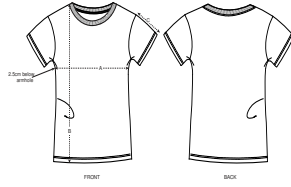

DAMEN T-SHIRT
STTW032 - STELLA EXPRESSER

Iconic Damen anliegendes T-Shirt

Enganliegende Passform

- Eingesetzte Ärmel
- 1x1 Rippstrick am Halsausschnitt
- Abgesetztes Nackenband
- Schmale Doppelabsteppung an Ärmelenden und unterem Saum

Combo options

WHITES

COLORS

ESSENTIAL HEATHERS

SPECIAL HEATHERS

Shell : Singlejersey , 100% gekämmte ringgesponnene Bio-Baumwolle , Vorgewaschen , 155 GSM

Printing Specifications

Eignet sich für alle Drucktechniken. Mehr Informationen finden Sie auf unserer Website.

Certifications & memberships

Wash Instructions

Wash similar colours together, no ironing on print, wash and iron inside out.

SIZES		XS	S	M	L	XL	XXL
A	Half Chest	42	44.5	47.5	50.5	53.5	56.5
B	Body Length	62	64	66	68	69	69
C	Sleeve Length	16	16	17	17	18	18

PACKING

SIZES	XS	S	M	L	XL	XXL
PCS/BAG	5	5	5	5	5	5
PCS/BOX	100	100	100	100	100	100